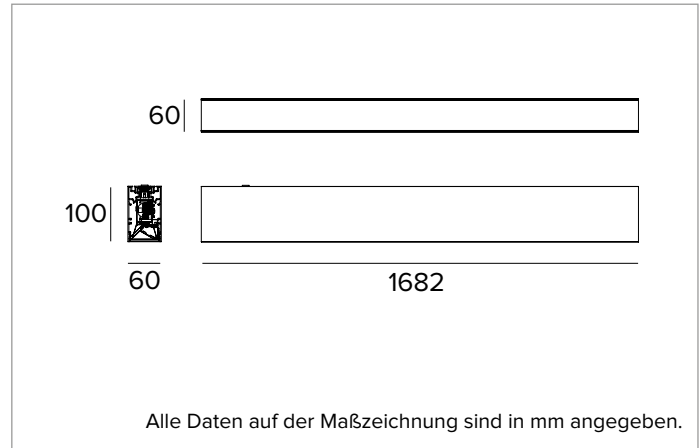

1T5717EL90 | LOGICO System - Decken/Pendelleuchte - Lichtbandmodul

Lineare LED-Leuchte für Deckenanbau- oder Pendelmontage

	3000K	H(m)	D(m)	E _{max} (lx)	
Ra90				72°	
Fixture Power	45W	1	1.45	1558	
Source Flux	5270lm	2	2.90	389	
Fixture Flux	3480lm	3	4.35	173	
Efficacy	77lm/W	4	5.80	97	
TS1469 I _{max} =296cd/klm	I _{max}	1558cd	5	7.26	62